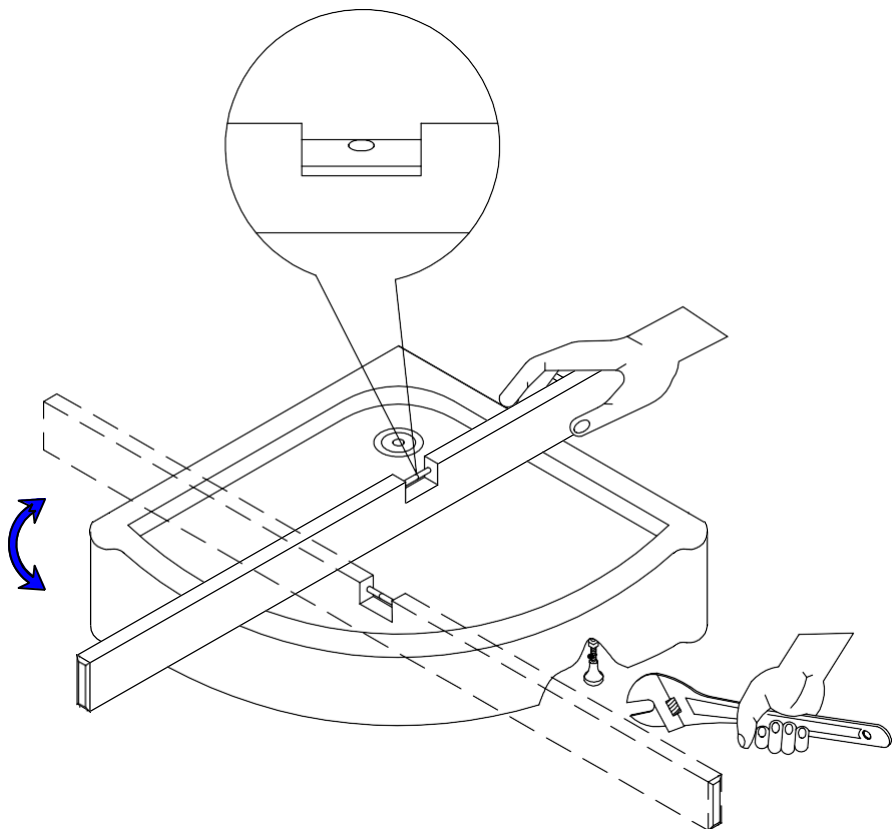

DOCCIA IDROMASSAGIO

LOUNGE

Box doccia idromassaggio

In questo manuale è illustrata la procedura di montaggio della **cabina doccia idromassaggio** .

Prima di montare il **box doccia** consigliamo di consultare il presente manuale di istruzioni per realizzare un montaggio a regola d'arte.

1. [DOCCIA IDROMASSAGGIO](#) 80X80x228
2. [DOCCIA IDROMASSAGGIO](#) 90X90X228

Il **box doccia idromassaggio Lounge** è disponibile anche nella versione con il bagno turco integrato, clicca il link per vedere il prezzo

[DOCCIA BAGNO TURCO](#) 90X90x228

X1

X2

X2

ST4*16

X8

X1

ST4*16