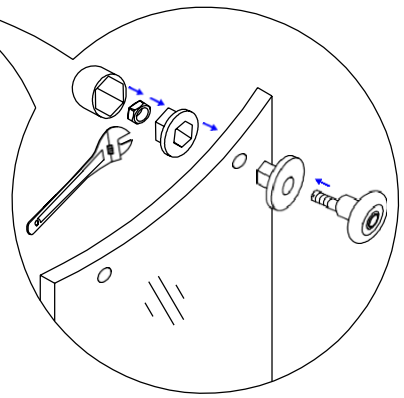

DOCCIA IDROMASSAGIO

LOUNGE

Box doccia idromassaggio

In questo manuale è illustrata la procedura di montaggio della **cabina doccia idromassaggio** .

Prima di montare il **box doccia** consigliamo di consultare il presente manuale di istruzioni per realizzare un montaggio a regola d'arte.

1. [DOCCIA IDROMASSAGGIO](#) 80X80x228
2. [DOCCIA IDROMASSAGGIO](#) 90X90X228

Il **box doccia idromassaggio Lounge** è disponibile anche nella versione con il bagno turco integrato, clicca il link per vedere il prezzo

[DOCCIA BAGNO TURCO](#) 90X90x228

X1

X2

X2

ST4*16

X8

X1

ST4*16