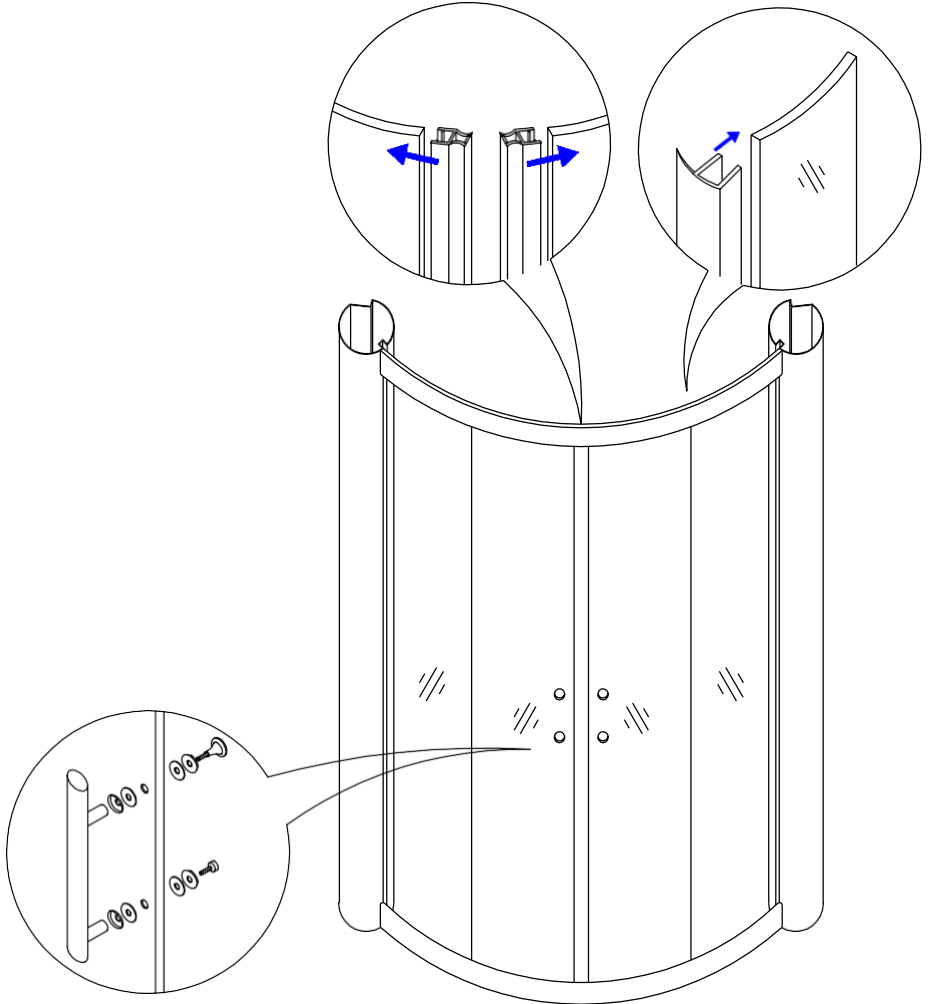

DOCCIA IDROMASSAGIO

LOUNGE

Box doccia idromassaggio

In questo manuale è illustrata la procedura di montaggio della **cabina doccia idromassaggio** .

Prima di montare il **box doccia** consigliamo di consultare il presente manuale di istruzioni per realizzare un montaggio a regola d'arte.

1. [DOCCIA IDROMASSAGGIO](#) 80X80x228
2. [DOCCIA IDROMASSAGGIO](#) 90X90X228

Il **box doccia idromassaggio Lounge** è disponibile anche nella versione con il bagno turco integrato, clicca il link per vedere il prezzo

[DOCCIA BAGNO TURCO](#) 90X90x228

X1

X2

X2

ST4*16

X8

X1

ST4*16

X10

X1

ST4*20

X8

8-ST4*20

C

H