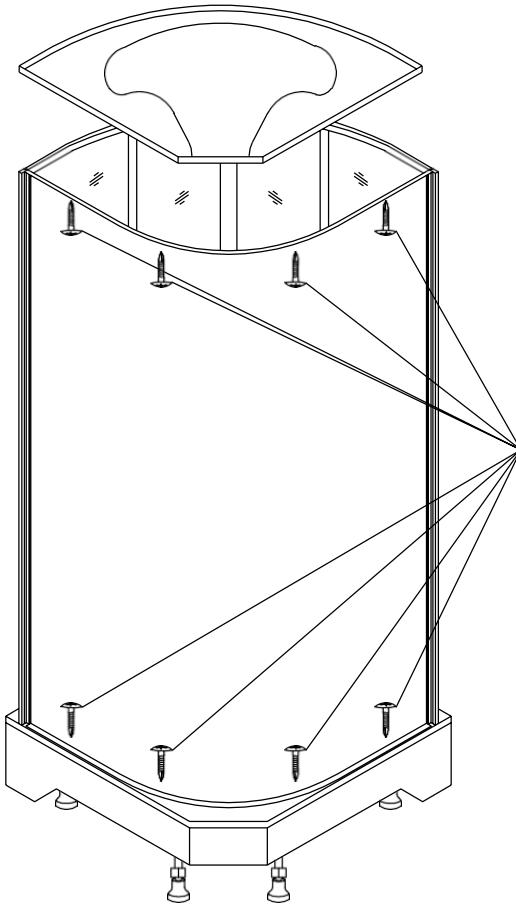

DOCCIA IDROMASSAGIO

LOUNGE

Box doccia idromassaggio

In questo manuale è illustrata la procedura di montaggio della **cabina doccia idromassaggio** .

Prima di montare il **box doccia** consigliamo di consultare il presente manuale di istruzioni per realizzare un montaggio a regola d'arte.

1. [DOCCIA IDROMASSAGGIO](#) 80X80x228
2. [DOCCIA IDROMASSAGGIO](#) 90X90X228

Il **box doccia idromassaggio Lounge** è disponibile anche nella versione con il bagno turco integrato, clicca il link per vedere il prezzo

[DOCCIA BAGNO TURCO](#) 90X90x228

X1

X2

X2

ST4*16

X8

X1

ST4*16

X10

X1

ST4*20

X8

8-ST4*20

C

H