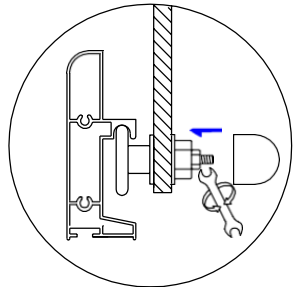

1. [DOCCIA IDROMASSAGGIO](#) 80X80x228
2. [DOCCIA IDROMASSAGGIO](#) 90X90X228

Il **box doccia idromassaggio Lounge** è disponibile anche nella versione con il bagno turco integrato, clicca il link per vedere il prezzo

[DOCCIA BAGNO TURCO](#) 90X90x228

X1

X2

X2

ST4*16

X8

X1

ST4*16

X10

X1

ST4*20

X8

8-ST4*20

C

H