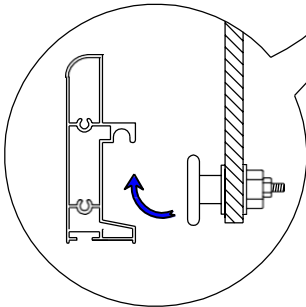

DOCCIA IDROMASSAGIO

LOUNGE

Box doccia idromassaggio

In questo manuale è illustrata la procedura di montaggio della **cabina doccia idromassaggio** .

Prima di montare il **box doccia** consigliamo di consultare il presente manuale di istruzioni per realizzare un montaggio a regola d'arte.

1. [DOCCIA IDROMASSAGGIO](#) 80X80x228
2. [DOCCIA IDROMASSAGGIO](#) 90X90X228

Il **box doccia idromassaggio Lounge** è disponibile anche nella versione con il bagno turco integrato, clicca il link per vedere il prezzo

[DOCCIA BAGNO TURCO](#) 90X90x228

X1

X2

X2

ST4*16

X8

X1

ST4*16

X10

X1

ST4*20

X8

8-ST4*20

C

H