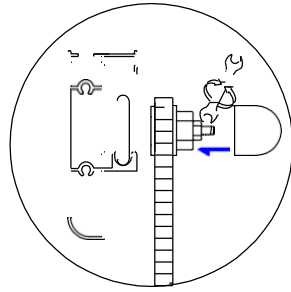

DOCCIA IDROMASSAGIO

LOUNGE

Box doccia idromassaggio

In questo manuale è illustrata la procedura di montaggio della **cabina doccia idromassaggio** .

Prima di montare il **box doccia** consigliamo di consultare il presente manuale di istruzioni per realizzare un montaggio a regola d'arte.

1. [DOCCIA IDROMASSAGGIO](#) 80X80x228
2. [DOCCIA IDROMASSAGGIO](#) 90X90X228

Il **box doccia idromassaggio Lounge** è disponibile anche nella versione con il bagno turco integrato, clicca il link per vedere il prezzo

[DOCCIA BAGNO TURCO](#) 90X90x228

X1

X2

X2

ST4*16

X8

X1

ST4*16

X10

X1

ST4*20

X8

8-ST4*20

C

H