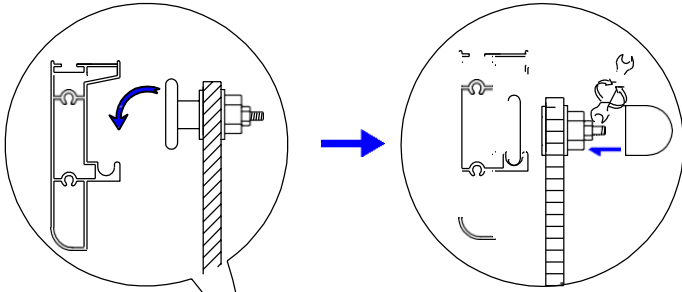

DOCCIA IDROMASSAGIO

LOUNGE

Box doccia idromassaggio

In questo manuale è illustrata la procedura di montaggio della **cabina doccia idromassaggio** .

Prima di montare il **box doccia** consigliamo di consultare il presente manuale di istruzioni per realizzare un montaggio a regola d'arte.

1. [DOCCIA IDROMASSAGGIO](#) 80X80x228
2. [DOCCIA IDROMASSAGGIO](#) 90X90X228

Il **box doccia idromassaggio Lounge** è disponibile anche nella versione con il bagno turco integrato, clicca il link per vedere il prezzo

[DOCCIA BAGNO TURCO](#) 90X90x228

X1

X2

X2

ST4*16

X8

X1

ST4*16

X10

X1

ST4*20

X8

8-ST4*20

C

H