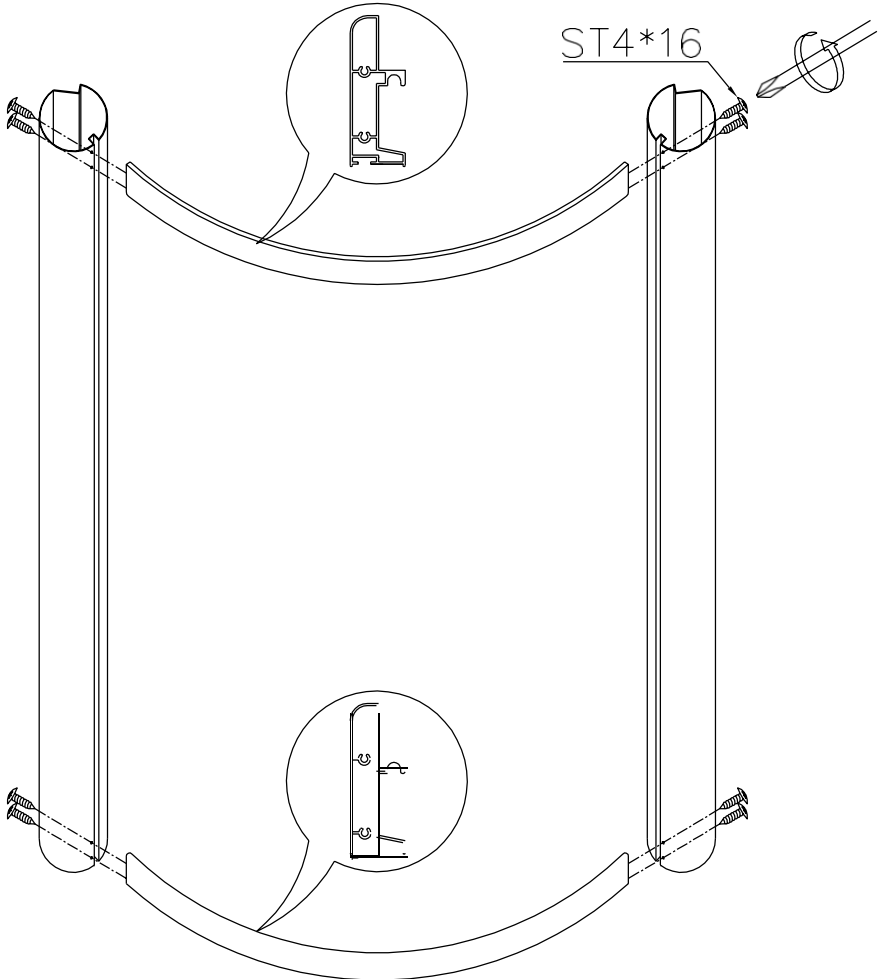

DOCCIA IDROMASSAGIO

LOUNGE

Box doccia idromassaggio

In questo manuale è illustrata la procedura di montaggio della **cabina doccia idromassaggio** .

Prima di montare il **box doccia** consigliamo di consultare il presente manuale di istruzioni per realizzare un montaggio a regola d'arte.

1. [DOCCIA IDROMASSAGGIO](#) 80X80x228
2. [DOCCIA IDROMASSAGGIO](#) 90X90X228

Il **box doccia idromassaggio Lounge** è disponibile anche nella versione con il bagno turco integrato, clicca il link per vedere il prezzo

[DOCCIA BAGNO TURCO](#) 90X90x228

X1

X2

X2

ST4*16

X8

X1

ST4*16

X10

X1

ST4*20

X8

8-ST4*20

C

H