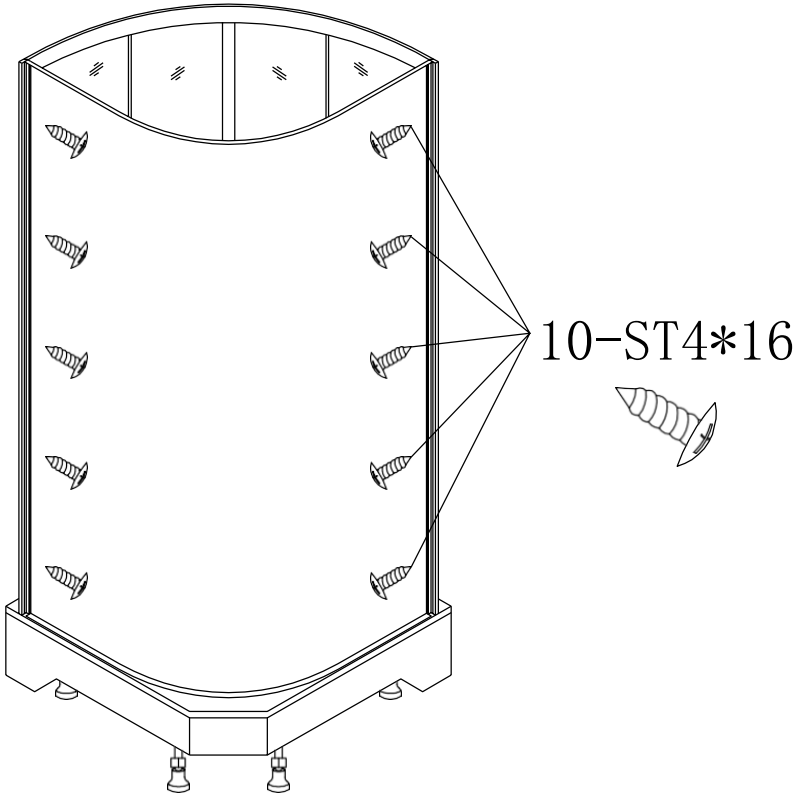

DOCCIA IDROMASSAGIO

LOUNGE

Box doccia idromassaggio

In questo manuale è illustrata la procedura di montaggio della **cabina doccia idromassaggio** .

Prima di montare il **box doccia** consigliamo di consultare il presente manuale di istruzioni per realizzare un montaggio a regola d'arte.

1. [DOCCIA IDROMASSAGGIO](#) 80X80x228
2. [DOCCIA IDROMASSAGGIO](#) 90X90X228

Il **box doccia idromassaggio Lounge** è disponibile anche nella versione con il bagno turco integrato, clicca il link per vedere il prezzo

[DOCCIA BAGNO TURCO](#) 90X90x228

X1

X2

X2

ST4*16

X8

X1

ST4*16

X10

X1

ST4*20

X8

8-ST4*20

C

H