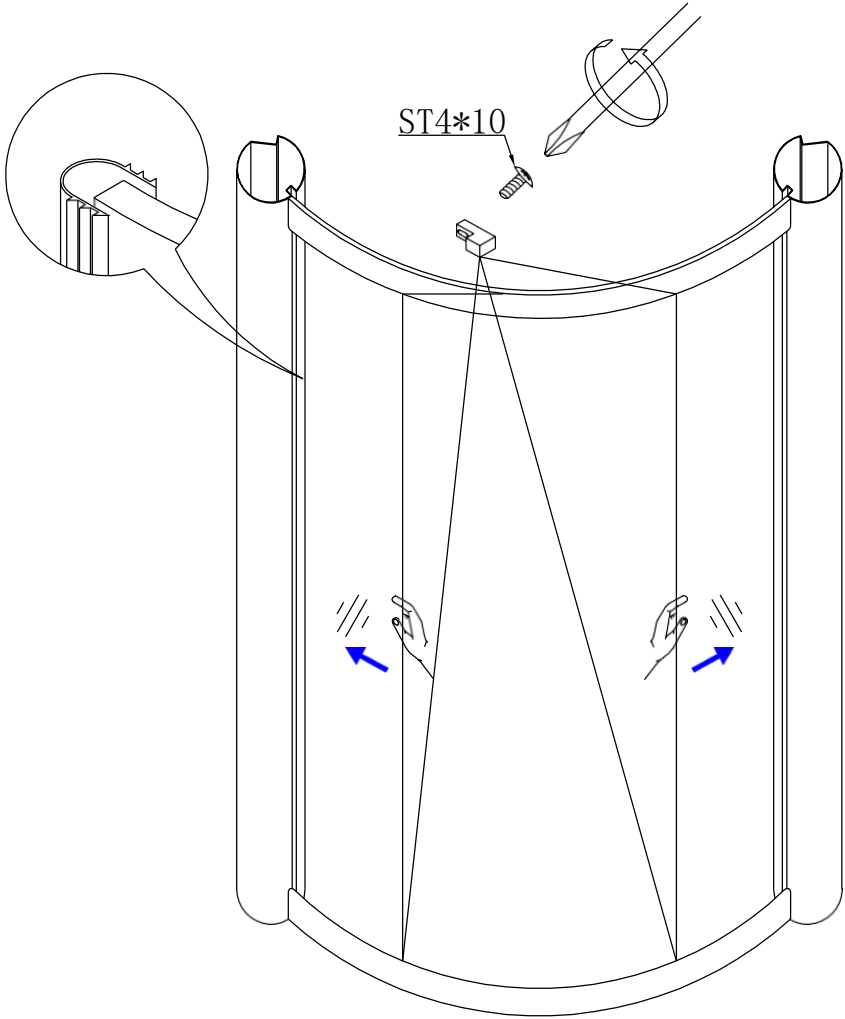

DOCCIA IDROMASSAGIO

LOUNGE

Box doccia idromassaggio

In questo manuale è illustrata la procedura di montaggio della **cabina doccia idromassaggio** .

Prima di montare il **box doccia** consigliamo di consultare il presente manuale di istruzioni per realizzare un montaggio a regola d'arte.

1. [DOCCIA IDROMASSAGGIO](#) 80X80x228
2. [DOCCIA IDROMASSAGGIO](#) 90X90X228

Il **box doccia idromassaggio Lounge** è disponibile anche nella versione con il bagno turco integrato, clicca il link per vedere il prezzo

[DOCCIA BAGNO TURCO](#) 90X90x228

X1

X2

X2

ST4*16

X8

X1

ST4*16

X10

X1

ST4*20

X8

8-ST4*20

C

H